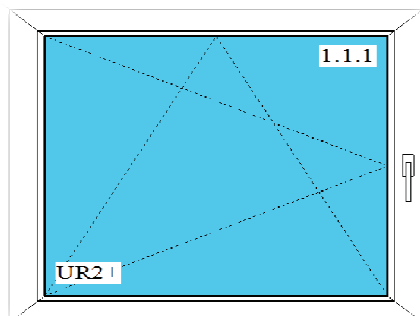

Prisliste

STANDARD FOR DREJE-KIP VINDUER BRÜGMANN AD

System Brüggmann AD 5 kammer
Karmdybde 73 mm mm hvid
Glas: 4-16-4 Superlavenergi U værdi 1.1 Argon gasfyldning med varm kant
Gummitætninger grå eller sort
Indvendige standard glaslister
Beslag højre eller venstrehængt dreje-kip indadgående

WS	600	700	800	900	1000	1100	1200	1300	1400	1500
600	629,79	654,99	709,80	735,42	787,50	812,70	847,14	888,20	941,64	991,62
700	654,99	680,61	735,42	760,83	812,70	858,48	915,50	963,27	1021,76	1076,04
800	680,61	706,23	760,83	792,75	872,13	924,84	985,95	1038,77	1101,56	1160,57
900	706,23	731,64	792,75	849,98	933,98	990,78	1056,93	1114,05	1181,57	1244,78
1000	781,83	807,03	883,68	945,53	1033,62	1095,47	1165,92	1227,77	1299,48	1363,53
1100	821,10	866,88	950,46	1016,40	1109,54	1175,69	1250,87	1316,91	1389,36	1452,78
1200	846,72	915,08	1002,75	1073,73	1171,17	1242,05	1321,43	1388,10	1459,82	1528,17
1300	887,78	962,85	1055,57	1130,85	1233,02	1308,09	1388,10	1447,01	1523,34	1594,64
1400	930,93	1011,05	1108,07	1188,08	1294,44	1370,25	1449,53	1513,05	1592,64	1666,46
1500	979,02	1063,44	1165,19	1249,40	1356,60	1431,78	1515,99	1582,46	1664,57	1741,53
1600	1034,46	1123,61	1229,55	1318,91	1421,60	1501,61	1589,49	1657,85	1743,00	1811,99
1700	1095,47	1188,81	1299,90	1388,94	1499,72	1576,47	1666,98	1737,75	1825,11	1896,20
1800	1147,34	1245,83	1360,80	1446,27	1561,88	1641,15	1734,60	1807,05	1886,64	1970,12
1900	1191,23	1293,50	1409,21	1502,66	1614,69	1696,28	1792,14	1867,11	1948,17	2033,85
2000	1261,05	1368,15	1488,38	1578,36	1693,34	1776,81	1875,51	1952,16		
2100	1304,52	1416,35	1532,48	1627,08	1743,84	1839,60	1931,16	2009,39		
2200	1355,24	1471,47	1591,59	1689,56	1810,10	1899,14	1992,48	2072,49		
2300	1398,71	1515,47	1636,01	1737,02	1859,55	1950,69	2045,72	2127,51