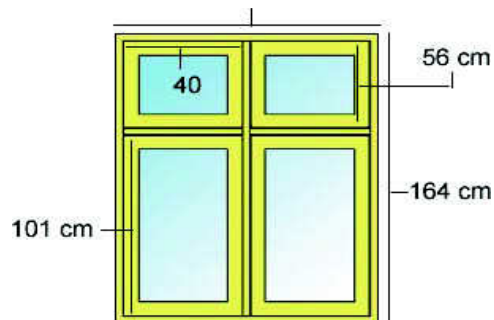

STANDARD FOR BONDEHUSVINDUE

2 fags sidehængt uden sprosser

System Rehau Nordic S 798 4 kammer

Karmdybde 120 mm hvid. Ramme 60 mm hvid

Glas: 4-16-4 Superlavenergi U værdi 1.1 med argon gasfyldning og varm kant

Gummitætninger grå, hvid eller sort

Indvendige almueglaslister og profilerede poster

Beslag: Anwerfer og stormkrog

WS	800	900	1000	1100	1200	1300	1400	1500	1600	1700	1800	1900	2000	2100	2200
400	1208	1251	1293	1336	1379	1422	1465	1508	1551	1593	1636	1679	1722	1764	1807
500	1294	1337	1380	1422	1465	1508	1551	1594	1637	1680	1722	1765	1808	1851	1894
600	1380	1423	1466	1509	1552	1595	1637	1680	1723	1766	1809	1851	1894	1941	2001
700	1467	1509	1552	1595	1638	1681	1723	1766	1809	1852	1906	1969	2033	2096	2160
800	1553	1596	1638	1682	1724	1767	1810	1853	1915	1982	2049	2116	2183	2251	2318
900	1639	1682	1725	1768	1811	1853	1910	1980	2051	2122	2192	2264	2334	2405	2476
1000	1725	1768	1811	1854	1897	1963	2037	2112	2187	2261	2336	2410	2485	2560	2634
1100	1812	1855	1898	1940	2009	2088	2166	2244	2322	2401	2479	2558	2636	2714	2792
1200	1898	1941	1984	2048	2130	2212	2294	2376	2458	2541	2622	2704	2786	2868	2951
1300	2064	2107	2159	2245	2330	2416	2502	2588	2674	2760	2845	2931	3017	3103	3189
1400	2150	2194	2272	2361	2451	2541	2630	2720	2809	2899	2989	3078	3168	3257	3347
1500	2237	2292	2385	2479	2572	2665	2759	2852	2945	3039	3132	3225	3318	3412	3505
1600	2323	2401	2498	2595	2692	2790	2887	2984	3081	3178	3275	3372	3469	3566	3663
1700	2410	2511	2612	2712	2814	2914	3015	3116	3217	3317	3418	3519	3620	3721	3822
1800	2516	2620	2725	2830	2934	3039	3143	3248	3352	3457	3561	3666	3770	3875	3980

STANDARD FOR DANNEBROGSVINDUE

2 fags, 4 x sidehængt

System Rehau Nordic S 798 4 kammer

Karmdybde 120 mm hvid. Ramme 60 mm hvid

Glas: 4-16- 4 Superlavenergi U værdi 1.1 med argon gasfyldning og varm kant

Gummitætninger grå , hvid eller sort